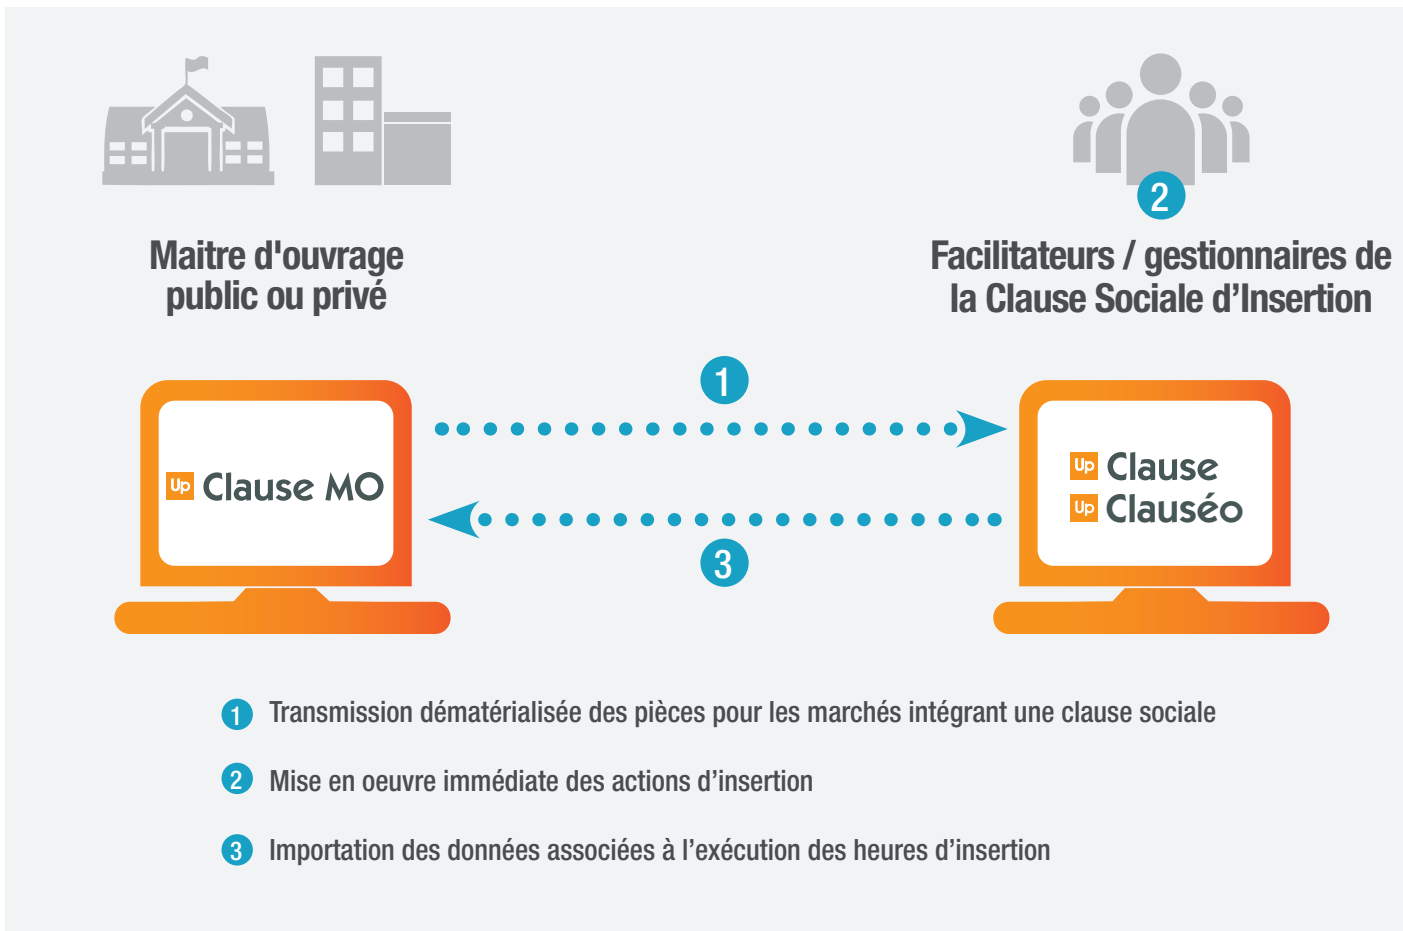

Le fonctionnement de Clause MO

Déploiement de Clause MO

Clause MO bénéficie d'un environnement technique optimal :

- Architecture full web
- Mode Saas
- Hébergement haute performance
- Sécurisation des données
- Support à l'utilisation inclus

Des prestations sur mesure garantissent une prise en main rapide de Clause MO :

- Mise en service
- Formation
- Reprise de données

Clause MO est un logiciel édité par ABC Engineering, spécialiste de l'informatisation des structures de l'insertion et de l'emploi. Filiale du groupe Up, ABC Engineering propose des solutions visant à apporter une réponse globale aux enjeux du secteur : être au plus près des usages des professionnels, mesurer la performance des actions menées et simplifier le parcours du bénéficiaire.

CONTACTS

Nos consultants sont à votre disposition.

info@abcengineering.fr

Tél. 04 42 24 54 14

www.abcengineering.fr